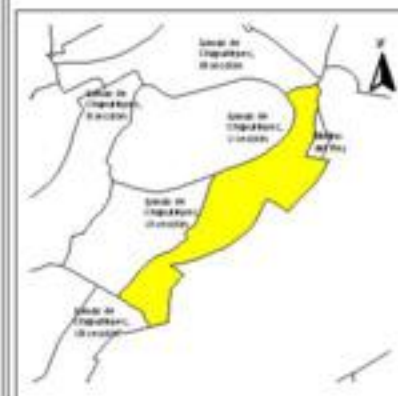

### ÍNDICE DE DESARROLLO SOCIAL

Delegación: Miguel Hidalgo  
Colonia: Lomas de Chapultepec,  
IV Sección  
Grado de desarrollo: Alto